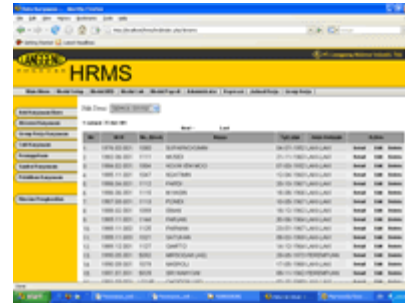

PT Langgeng Makmur Tbk
Aplikasi penjualan pipa & fitting

PT Langgeng Makmur Tbk

Aplikasi Human Resource Management System